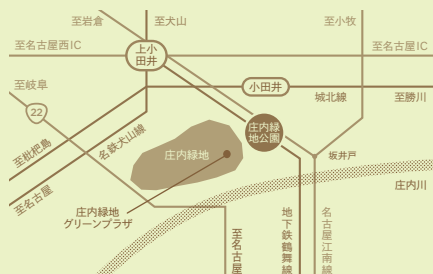

期間中の土日

キッチンカー
緑のパークカフェ
📍大噴水～芝生広場

期間中の開館時間

名芸大連携企画
押すとこトコトコ
スタンプラリー
📍園内

5.19(火)・5.23(土)

ピクニックボール体験会
①5/19(火) 13:00～14:30
②5/19(火) 15:00～16:30
③5/23(土) 9:30～11:00
④5/23(土) 11:10～12:40
📍室内広場
対象：小学校～一般
定員：各回12名 参加費：800円/名
アメリカ発祥の新しいラケットスポーツを体験しよう!

6.7(日)

卓球クリニック
○10:00～12:00
📍室内広場
対象：一般
定員：20名 参加費：2,500円/名

5.15(金)～5.17(日)

展示会「斑入り植物と苔玉展」
○9:00～16:00
📍グリーンプラザ展示コーナー
出展：草遊会

5.16(土)～5.17(日)

展示会「いけばな展」
○9:00～16:00
📍グリーンプラザ南館
出展：松月堂古流庄友会

5.23(土)～5.24(日)

展示会「夏のめだか展」
①5/23(土) 12:00～16:00
②5/24(日) 9:00～15:00
📍グリーンプラザ南館
出展：愛知めだか愛好会

6.6(土)～6.7(日)

展示会「世界の卵生メダカ展」
○9:00～16:00
📍グリーンプラザ南館
出展：日本卵生メダカ倶楽部

庄内緑地グリーンプラザ
指定管理者 名古屋市みどりの協会・ミズノグループ

〒452-0818 名古屋市西区山田町大字上小田井字敷地3527
開館時間 | 9:00～16:45 休館日 | 毎週月曜日・第3水曜日
TEL | 052-503-1010 地下鉄鶴舞線「庄内緑地公園駅」2番出口からすぐ