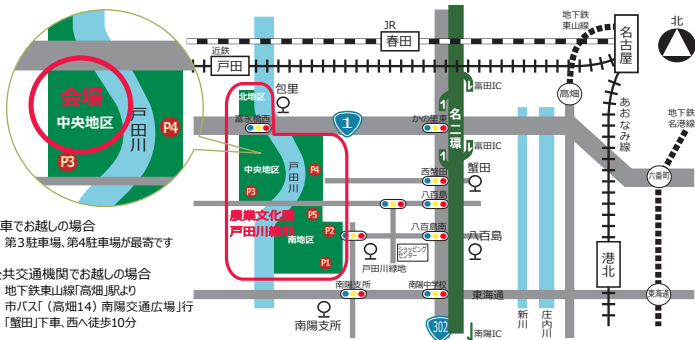

専用のロープやサドル（安全带）、安全保護具を利用して木に登り、木や森、自然との一体感を味わいましょう！

日時：10月5日（土）

①10:00～11:15（9:45までに受付）

②11:30～12:45（11:15までに受付）

③13:45～15:00（13:30までに受付）

定員：各回5名※要事前申し込み

対象：小学生（必ず保護者同伴）

参加料：1000円

会場：農業文化園・戸田川緑地 右岸すべり台下

協力：ツリークライミング® チームやよいの会

参加申し込み方法

名古屋市電子申請サービスにて9月1日から先着順に受付

①10:00～11:15

②11:30～12:45

③13:45～15:00

お車でお越しの場合
第3駐車場、第4駐車場が最寄です

公共交通機関でお越しの場合
地下鉄東山線7高畑駅より
市バス（高畑14）南陽交通広場1行
「蟹田」下車、西へ徒歩10分

農業文化園・戸田川緑地

行こうよ！
農と緑の One Day Trip

指定管理者 チームYMO
〔(公財)名古屋市みどりの協会・(株)山田組・(株)オオハ〕

戸田川緑地管理センター（農業科学館2階）
名古屋市港区春田野二丁目3204

TEL.052-302-5321 FAX.052-303-6116